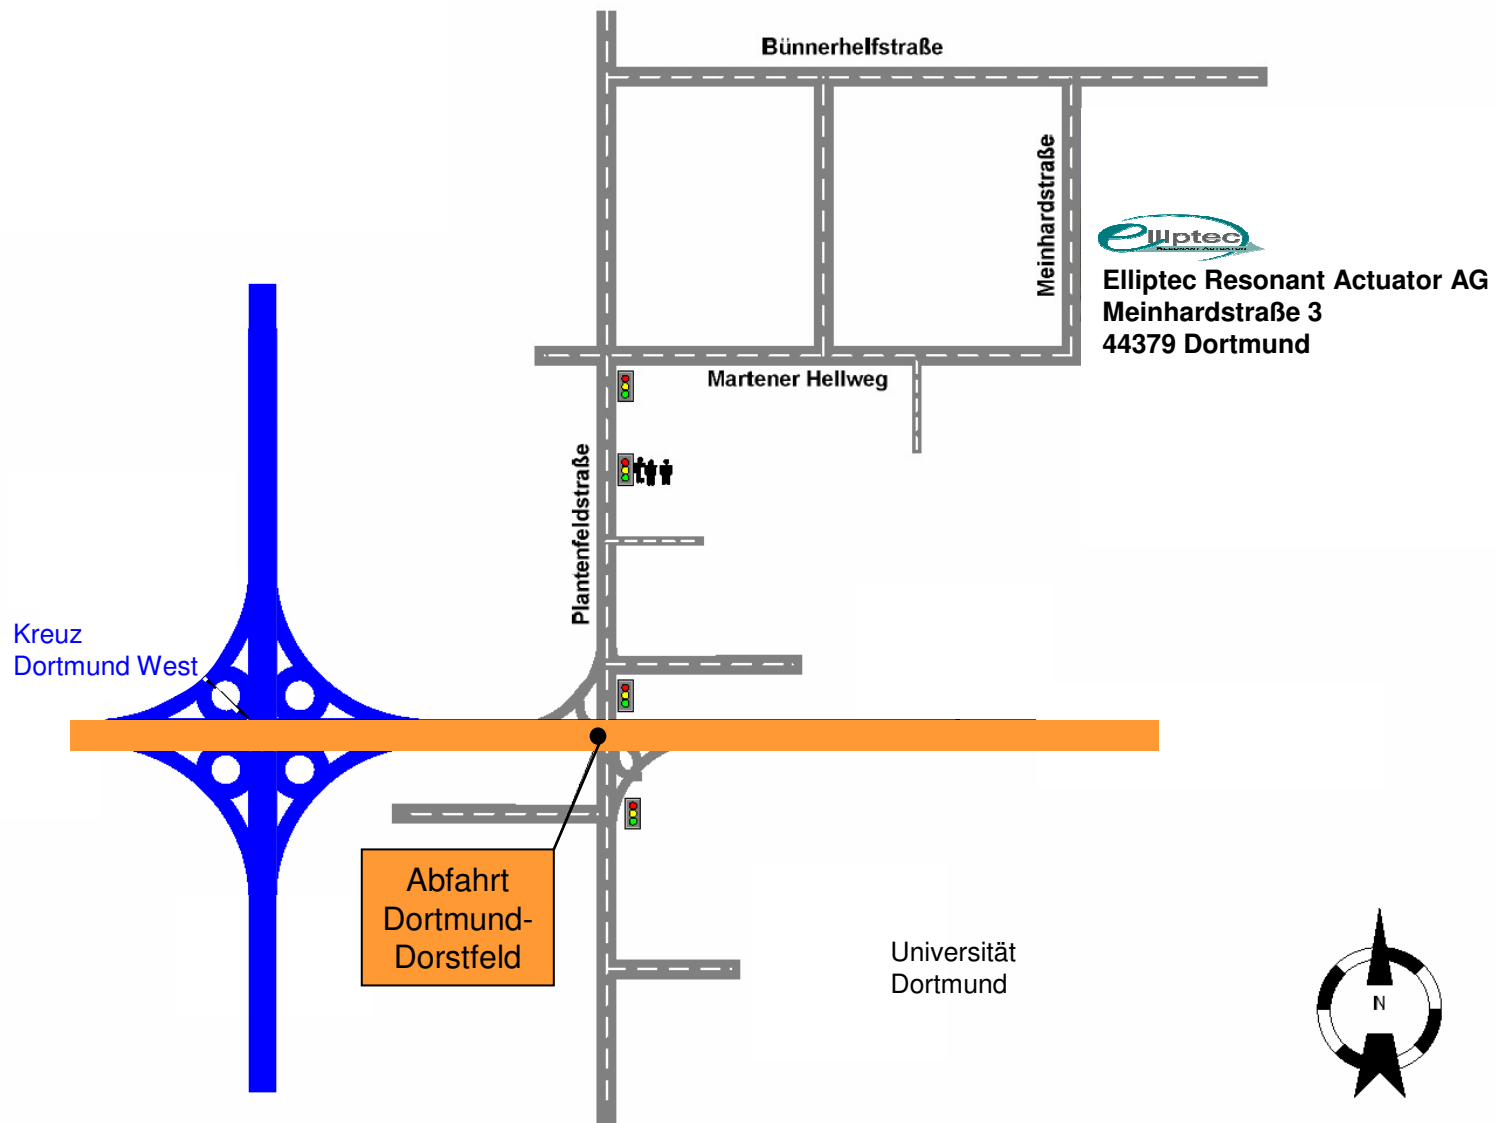

Anfahrt
 Elliptec Resonant Actuator AG, Meinharstraße 3, 44379 Dortmund, Tel. 0231 29 27 020, www.elliptec.de

Anfahrt
 Elliptec Resonant Actuator AG, Meinharstraße 3, 44379 Dortmund, Tel. 0231 29 27 020, www.elliptec.de